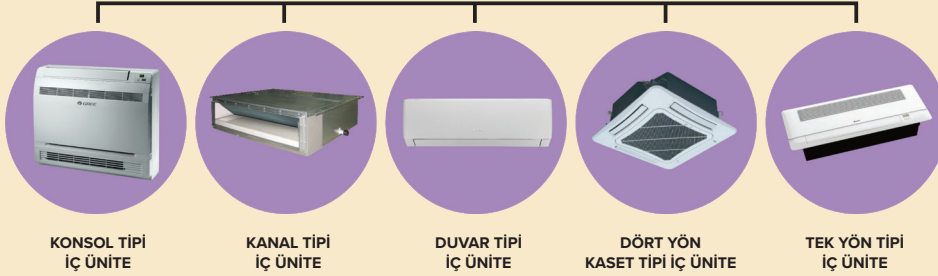

Kontrol Sistemi

Kontrol Sistemi	Pular (Duvar Tipi)	Konsol Tipi	Kanal Tipi	Dört Yön Kaset Tipi	Tek Yön Kaset Tipi
Kablosuz Kumanda	STANDART YAPF1	STANDART YAA1FB8	OPSİYONEL YT1F	STANDART YAP1F	STANDART YAP1F
Kablolu Kumanda	OPSİYONEL XK76	OPSİYONEL XE73-44E **	STANDART XE73-44E **	OPSİYONEL XE73-44E **	OPSİYONEL XE73-44E **
Merkezi Kumanda*	OPSİYONEL CE52-24/F(C)	OPSİYONEL CE52-24/F(C)	OPSİYONEL CE52-24/F(C)	OPSİYONEL CE52-24/F(C)	OPSİYONEL CE52-24/F(C)

* Merkezi kumanda kablolu iç ünite kumandasına bağlanabilir (maks. 36 iç ünite)

** XE73-44E kumandamız wifi özelliğine sahiptir.

Free Match Multi Klima Sistemi

Gree Free-Match Multi Klima Sistemleri 5 kW'dan 12 kW'a kadar geniş kapasite aralığı sayesinde ev, otel, ofis gibi pek çok farklı ortam için iklimlendirme çözümü sunar.